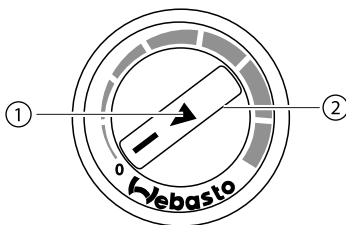

Bedieningshandleiding

Bedieningselement

Draaischakelaar

1 Overzicht bedieningselement

- 1 Bedrijfsweergave/foutcodeweergave/serviceweergave
- 2 Draaiknop (temperatuur)

2 Over dit document

2.1 Doel van het document