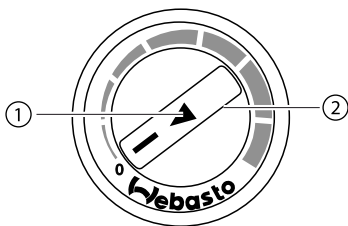

사용 설명서

제어 요소

로터리 스위치

1 제어 요소 개요

- 1 동작 표시/고장 코드 표시/서비스 표시
- 2 회전 노브(온도)

2 본 문서 안내

2.1 문서의 목적

사용설명서는 제품의 일부이며, 사용자에게 안전한 제품 사용 정보를 제공합니다.