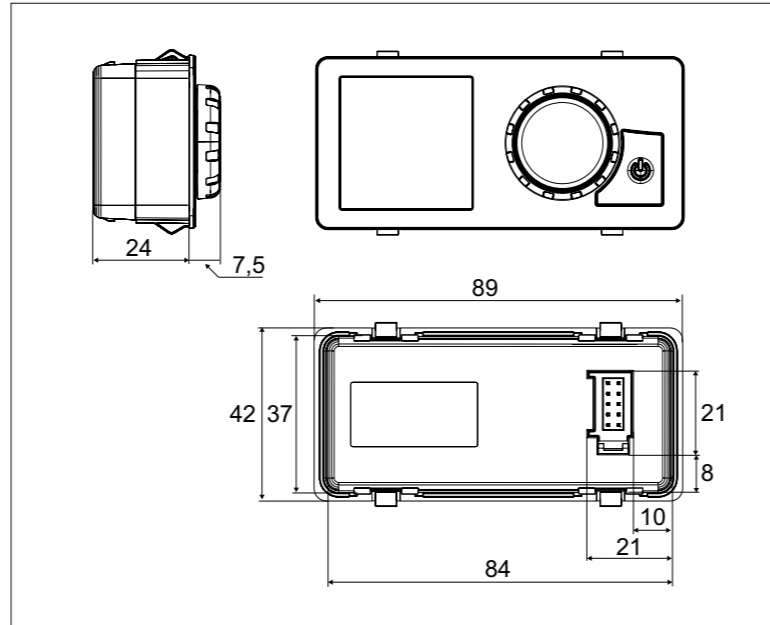

ÖNEMLİ

Montaj talimatlarına uyulmaması ısıtıcı tip onayının ve buna bağlı olarak aracın genel işletme ruhsatını geçersiz kılar.

NOT

AB tip onayına sahip araçlarda Trafik Tescil Yönetmeliği VIII b eki 19. maddesi 4. fıkrasına göre kayıt gerekmemektedir. Ülkelerin kendine ait ruhsat yönetmeliklerine uyulmalıdır.

11 Montaj

☞ Detaylı bilgiler için kullanım kılavuzuna ve montaj talimatlarına bakın. Dokümanlar teslimat kapsamındaki DVD'de bulunmaktadır.

- Kablo tesisatının montajı ve bağlanması, bkz. Bölüm „12 Elektrik bağlantıları“.
- UniControl'ün bağlantısını yapın ve monte edin.

12 Elektrik bağlantıları

TEHLİKE Usulüne uygun olmayan kullanım

Kabloların keskin kenarlar sebebiyle hasar görmesi nedeniyle kısa devre tehlikesi vardır. Keskin kenarlara aşınma koruması takılmalıdır.

Klemens tanımlamaları

Kl.	Adı	Açıklama
1	Klemens 31 (araç)	Akü -
2	W-Bus	Isıtıcıya giden veri bağlantısı
3	Kumanda çıkışı	Isıtıcıya giden analog devreye sokma sinyali
4	Kumanda girişi	Buton, analog Kısa süreli şase potansiyeli ile çalıştırma (klemens 31).
5	Klemens 30 (araç)	Akü +
6	Referans değer verici -	Sıcaklık referans değeri (sadece analog kuru tip ısıtıcılar için)
7	Referans değer verici +	-
8	-	-
9	Klemens 58 (araç)	Aydınlatma (pano aydınlatması)
10	Klemens 15 (araç)	Kontak artı kutbu

13 Ebatlar

☞ Monte etmeden önce kumanda panelinin monte edilebilirliğini ölçerek kontrol edin.

14 Uygunluk beyanı

CE uygunluk beyanı ve UKCA uygunluk beyanı

UniControl güvenlik, EMU ve çevrenin korunmasına ilişkin önemli direktifler, yönetmelikler ve standartlara uygun olarak geliştirilmiş, üretilmiş, test edilmiş ve teslimatı sağlanmıştır. Webasto firması, UniControl ürününün direktif ve yönetmeliklere uygun olarak üretilmiş ve teslim edildiğini beyan eder. CE uygunluk beyanı ve UKCA uygunluk beyanının tamamı için dosya indirme alanına bakınız: <https://dealers.webasto.com>.

Çok dilli olması halinde Almancası bağlayıcıdır. Dillerden biri mevcut değilse, lütfen Webasto Servis Merkezine başvurun (ilgili şubelerin servis telefon numaralarının bulunduğu broşüre bakın).

Europe, Asia Pacific

Webasto Thermo & Comfort SE
Posta kutusu 1410
82199 Gilching
Almanya

Firma adresi:
Friedrichshafener Str. 9
82205 Gilching
Almanya

Sadece Almanya dâhilinde
Tel: 0395 5592 229
E-mail: kundencenter@webasto.com

UK only:

Webasto Thermo & Comfort UK Ltd
Webasto House
White Rose Way
Doncaster Carr
South Yorkshire
DN4 5JH
United Kingdom

www.webasto.com

TR