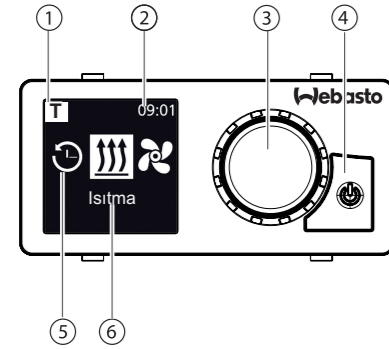

1 Kumanda paneli ve menü

- 1 Etkinleştirilmiş ön seçim süresi, ADR göstergesi*
- 2 Saat
- 3 Kumanda düğmesi
- 4 Durum göstergeli hızlı başlatma tuşu
- 5 Menü seçimi sembolü
- 6 İşletme durumu adı

*: Şayet mevcutsa

2 Tuşlar ve Kumanda

Tuş	Kumanda ve Fonksiyon
	İşletme durum göstergesi ve hemen start tuşu (4).

Tercih edilen fonksiyonun seçimi ve onaylanması için kumanda düğmesi (döner/basmalı düğme) (3).

3 Geri fonksiyonu

Sembol	Açıklama	Sembol	Açıklama
	Geri		Sağ
	12 saatlik gösterim		Onay sembolü
	Düşük gerilim		ADR göstergesi

Sıcaklıklar -20 °C olduğunda ekran koruma fonksiyonu etkindir. Ekran ve arka plan aydınlatması kapatılır, ayrıca ısıtma durumu durum LED'i üzerinden gösterilmeye devam olunur. Isıtıcı her an hemen start tuşu üzerinden kısıtlamasız şekilde açılabilir ve kapatılabilir.

11 Montaj

☞ Detaylı bilgiler için kullanım kılavuzuna ve montaj talimatlarına bakın. Dokümanlar teslimat kapsamındaki DVD'de bulunmaktadır.

- ▶ Kablo tesisatının montajı ve bağlanması, bkz. Bölüm „12 Elektrik bağlantıları“.
- ▶ UniControl'ün bağlantısını yapın ve monte edin.